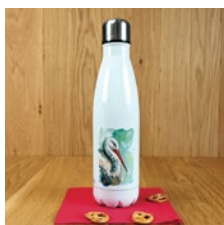

06 37 77 71 58 - filetgraff@gmail.com

www.filetgraff.com

22B rue de l'église - 67140 SAINT-PIERRE